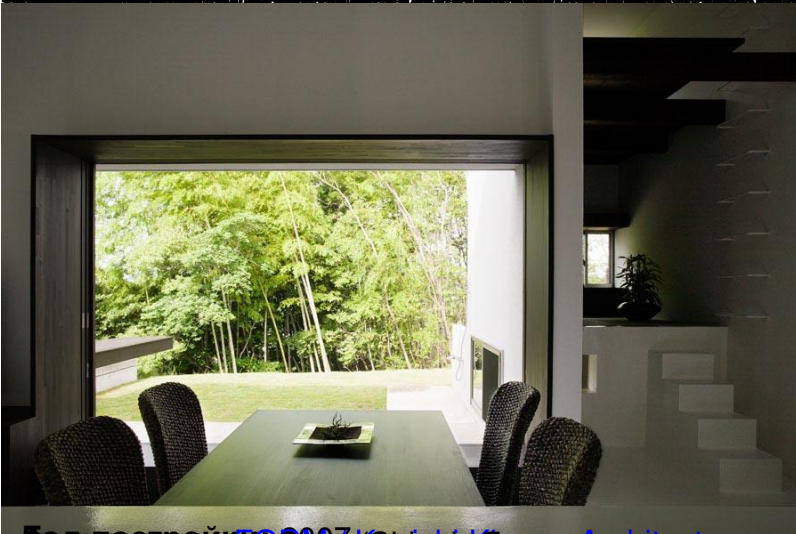

ДВОЕ В ДОМЕ НЕ СЧИТАЯ СОБАКИ

Автор: Никодим Задрушляк

Богородица <https://www.pinterest.com/nikodimzadrushlyak/littlehouseinshiga/> width=[100]