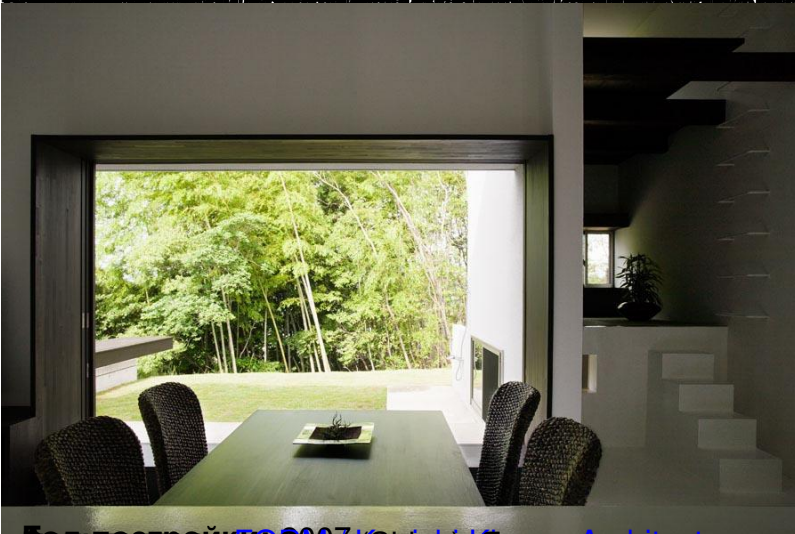

ДВОЕ В ДОМЕ НЕ СЧИТАЯ СОБАКИ

Автор: Никодим Задрушляк

Богородица <https://www.pinterest.com/nikodimzadrushlyak/boards/littlehouseinshiga/> width=[100]