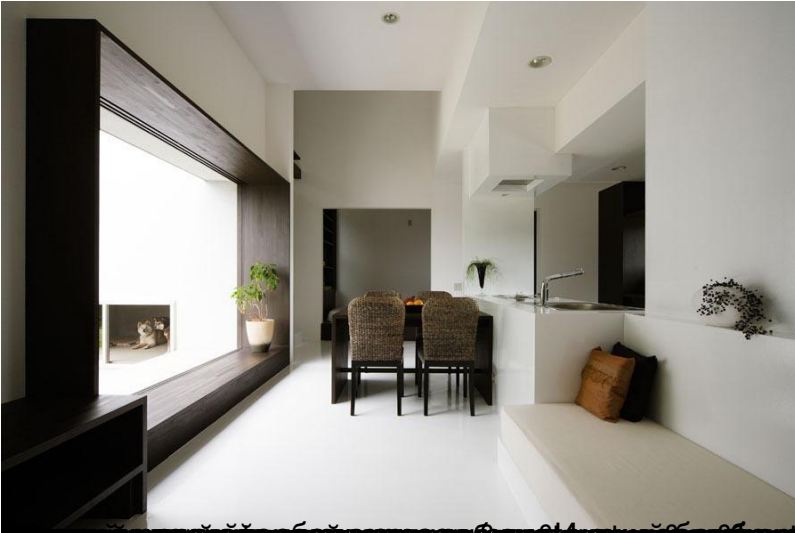

ДВОЕ В ДОМЕ НЕ СЧИТАЯ СОБАКИ

Автор: Никодим Задрушляк

Богородица <https://www.pinterest.com/nikodimzadrushlyak/boards/littlehouseinshiga/> width=[100]